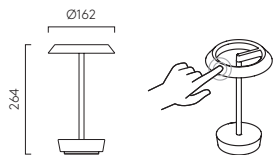

Halo Portable

Halo è una lampada portatile che offre un'illuminazione confortevole in qualsiasi spazio, compresi gli spazi per gli ospiti e le aree di lavoro. L'intuitivo controllo a sfioramento e il design resistente e contemporaneo fanno di Halo la scelta ideale per un'illuminazione moderna.

2.6W LED incl.

2700K 214lm 90CRI

Sensore touch

Dimmerazione a 4 livelli