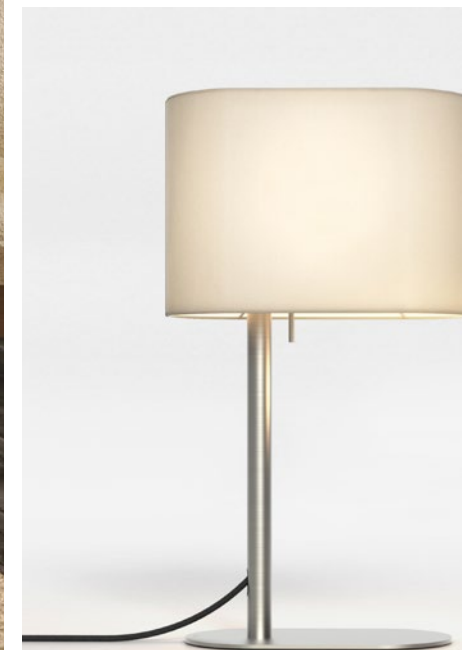

Venn Table Matt Nickel + Putty Fabric