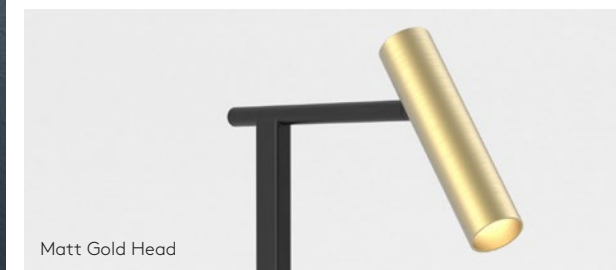

Leda Desk

Con il suo design minimalista e lineare e la comoda testa regolabile, Leda è la lampada da scrivania ideale per aggiungere un'illuminazione calda e funzionale agli spazi di lavoro della stanza degli ospiti, ai comodini e alle aree di seduta dell'ingresso. Il diffusore di Leda è disponibile nei colori nero opaco, oro opaco e nickel opaco. per adattarsi a qualsiasi interno contemporaneo.

4W Max LED 35mm GU10 excl.

Switched

Diffusore venduto separatamente

Matt Black