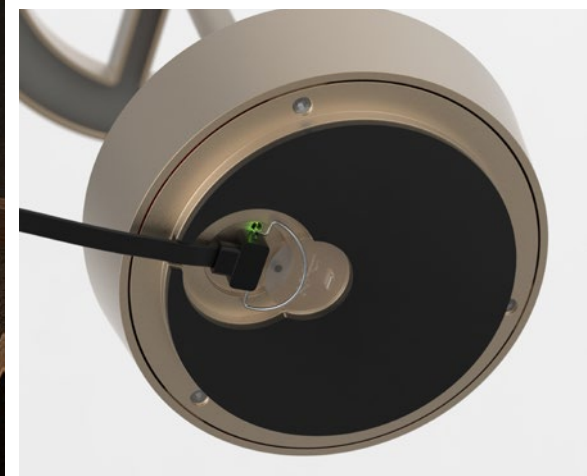

Lampade portatili

Compatta e versatile, la collezione Astro di lampade e lanterne portatili rappresenta la scelta ideale per portare illuminazione e atmosfera ovunque necessario. Grazie alla loro tecnologia LED a risparmio energetico, che assicura un'illuminazione di lunga durata, questi modelli offrono una luminosità regolabile per ogni esigenza. La collezione presenta diversi design contemporanei frutto di una minuziosa ricerca, realizzati per adattarsi facilmente ad ogni ambiente interno ed esterno, e sono ideali per tavoli da pranzo, comodini o anche spazi living.