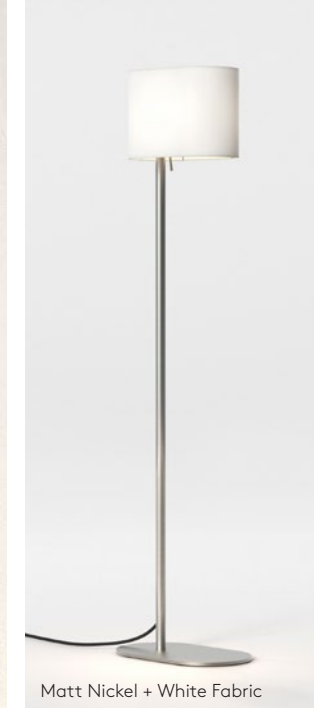

Venn Floor

Con il suo design elegante che evoca l'architettura modernista, Venn fornisce una luce calda e invitante a qualsiasi camera in stile contemporaneo o spazio hospitality. Il suo versatile design a plug-in e la resistente base in zinco pressofuso rendono Venn la scelta ideale per l'illuminazione d'ambiente.

12W Max LED E27 excl.

Con interruttore

Diffusore venduto separatamente

W. 235 D. 425