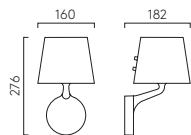

Millie

Con la sua base fluida e l'elegante paralume, Millie è la scelta ideale per l'installazione in coppia, per fornire un'utile illuminazione con grado di protezione IP44 accanto agli specchi del bagno. Grazie al suo design versatile e minimalista, Millie è anche una soluzione di illuminazione a parete ideale per corridoi, camere degli ospiti e altri spazi.

3.5W Max G9 excl.
IP44