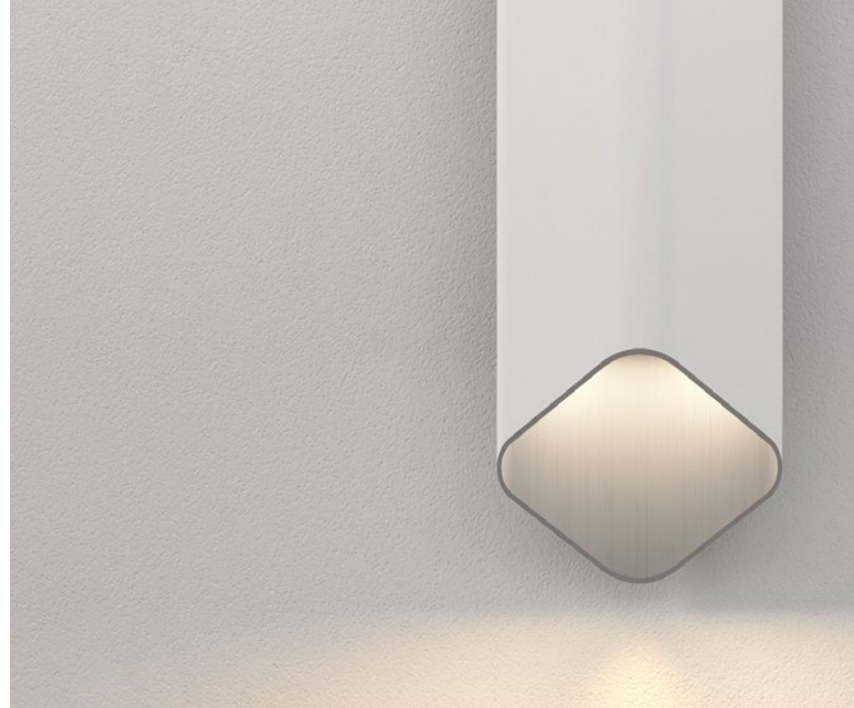

Su misura

Le soluzioni su misura offrono una serie di finiture e specifiche di progetto alternative per alcune delle nostre collezioni di lampade, garantendo maggiore flessibilità e opzioni quando si sceglie l'illuminazione. Ordine soggetto a quantitativi minimi e tempi di consegna più lunghi.