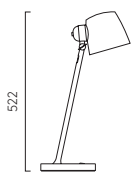

Imari Desk

Ispirata al design italiano senza tempo degli anni '80, Imari aggiunge raffinatezza e un'illuminazione confortevole a qualsiasi ufficio o spazio della casa. È la lampada da tavolo ideale per qualsiasi scrivania moderna. Il resistente paralume in porcellana diffonde la luce, con un bagliore caldo e piacevole.

12W Max LED E27 excl.
Con interruttore

W.180 D.297