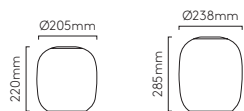

3.2W Max LED incl.
2700K 155lm 90CRI
Con interruttore

Su misura

- Matt Nickel, Matt White, Polished Chrome

Curve Vetro Trasparente

Con la sua elegante forma ellittica, Curve è il paralume in vetro trasparente ideale per illuminare i lati delle camere degli ospiti, le zone pranzo e i bar. Il vetro trasparente consente una maggiore emissione di luce e mette in grande evidenza le lampadine utilizzate.