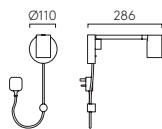

Ascoli Swing

Con il suo aspetto elegante e il comodo design plug-in, Ascoli è la scelta ideale per aggiungere un'illuminazione funzionale alle pareti del letto o agli spazi di lavoro. I materiali resistenti e la possibilità di utilizzare lampade a LED a risparmio energetico rendono Ascoli una soluzione intelligente per un'illuminazione di lunga durata.

6W Max LED GU10 excl.