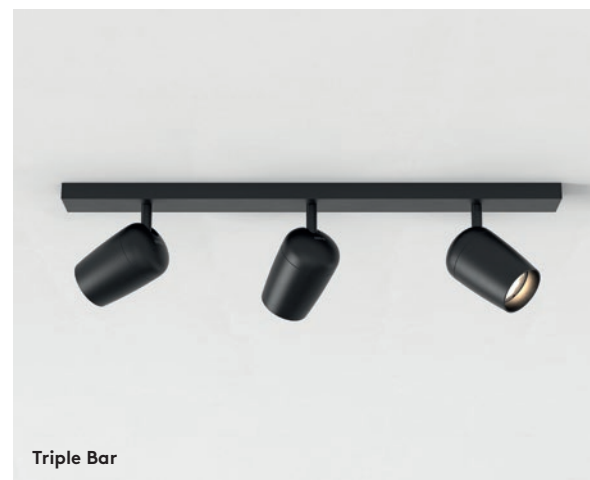

Koto

Con il suo design elegante e moderno e la sua forma dolcemente curva, Koto è la scelta perfetta per aggiungere un'illuminazione confortevole qualsiasi spazio casalingo o di lavoro in stile contemporaneo. Può essere installato a soffitto o a parete e ha una testa del faretto completamente regolabile, in modo da poter focalizzare la luce con precisione per soddisfare le vostre esigenze.

6W Max LED GU10 excl.