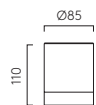

Ottawa

Con il suo design elegante e i materiali resistenti, Ottawa introduce un tocco contemporaneo nelle collezioni di tradizionali faretti da bagno. Il diffusore inciso e traslucido distribuisce inoltre una calda luce d'ambiente rendendo l'illuminazione di Ottawa particolarmente originale, facendola diventare la scelta ideale come fonte di illuminazione primaria per qualsiasi bagno moderno.

6W Max GU10 excl.
IP65