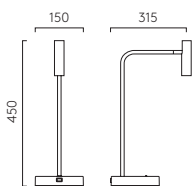

Enna Desk USB-C

Con la sua estetica elegante e minimalista e la comoda porta di ricarica USB-C, Enna è la lampada ideale per le scrivanie delle stanze degli hotel. Il suo diffusore che ruota facilmente e dotato di effetto antiabbaglio la rende perfetta anche per comodini e tavoli d'ufficio.

3.3W Max LED incl.
2700K 170lm 90CRI
Con interruttore