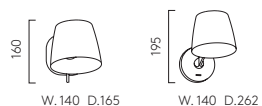

Imari Wall

Ispirata all'intramontabile design italiano degli anni '80, Imari aggiunge un tocco di raffinatezza ed un'illuminazione calda e di semplice orientabilità a qualsiasi ambiente. È la scelta ideale per l'illuminazione a parete di camere, sale da pranzo e corridoi in ambienti residenziali e alberghieri. Realizzata in pressofusione di zinco di alta qualità e con porcellana dalla superficie perfettamente levigata, Imari è stata immaginata

12W Max LED E27 excl.
Switched

Imari Wall Bronze