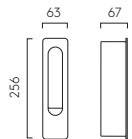

3.2W Max LED incl.
2700K 155lm 90CRI
Con interruttore

Su misura

- Matt Nickel, Matt White, Polished Chrome

Curve Vetro Trasparente

Con la sua elegante forma ellittica, Curve è il paralume in vetro trasparente ideale per illuminare i lati delle camere degli ospiti, le zone pranzo e i bar. Il vetro trasparente consente una maggiore emissione di luce e mette in grande evidenza le lampadine utilizzate.