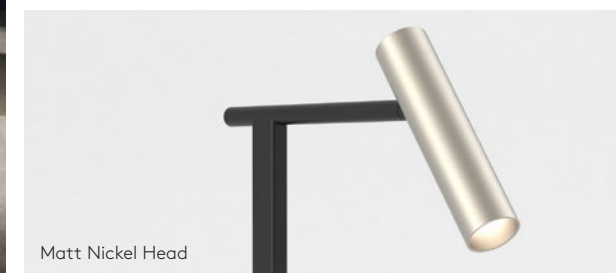

4W Max LED 35mm GU10 excl.

Switched

Diffusore venduto separatamente

Matt Black

Matt Gold Head

Matt Nickel Head

Venn Wall

Con il suo design elegante che evoca l'architettura modernista, Venn fornisce una luce calda e invitante a qualsiasi camera in stile contemporaneo o spazio hospitality. Il suo versatile design a parete e la resistente base in zinco pressofuso rendono Venn la scelta ideale per l'illuminazione d'ambiente.