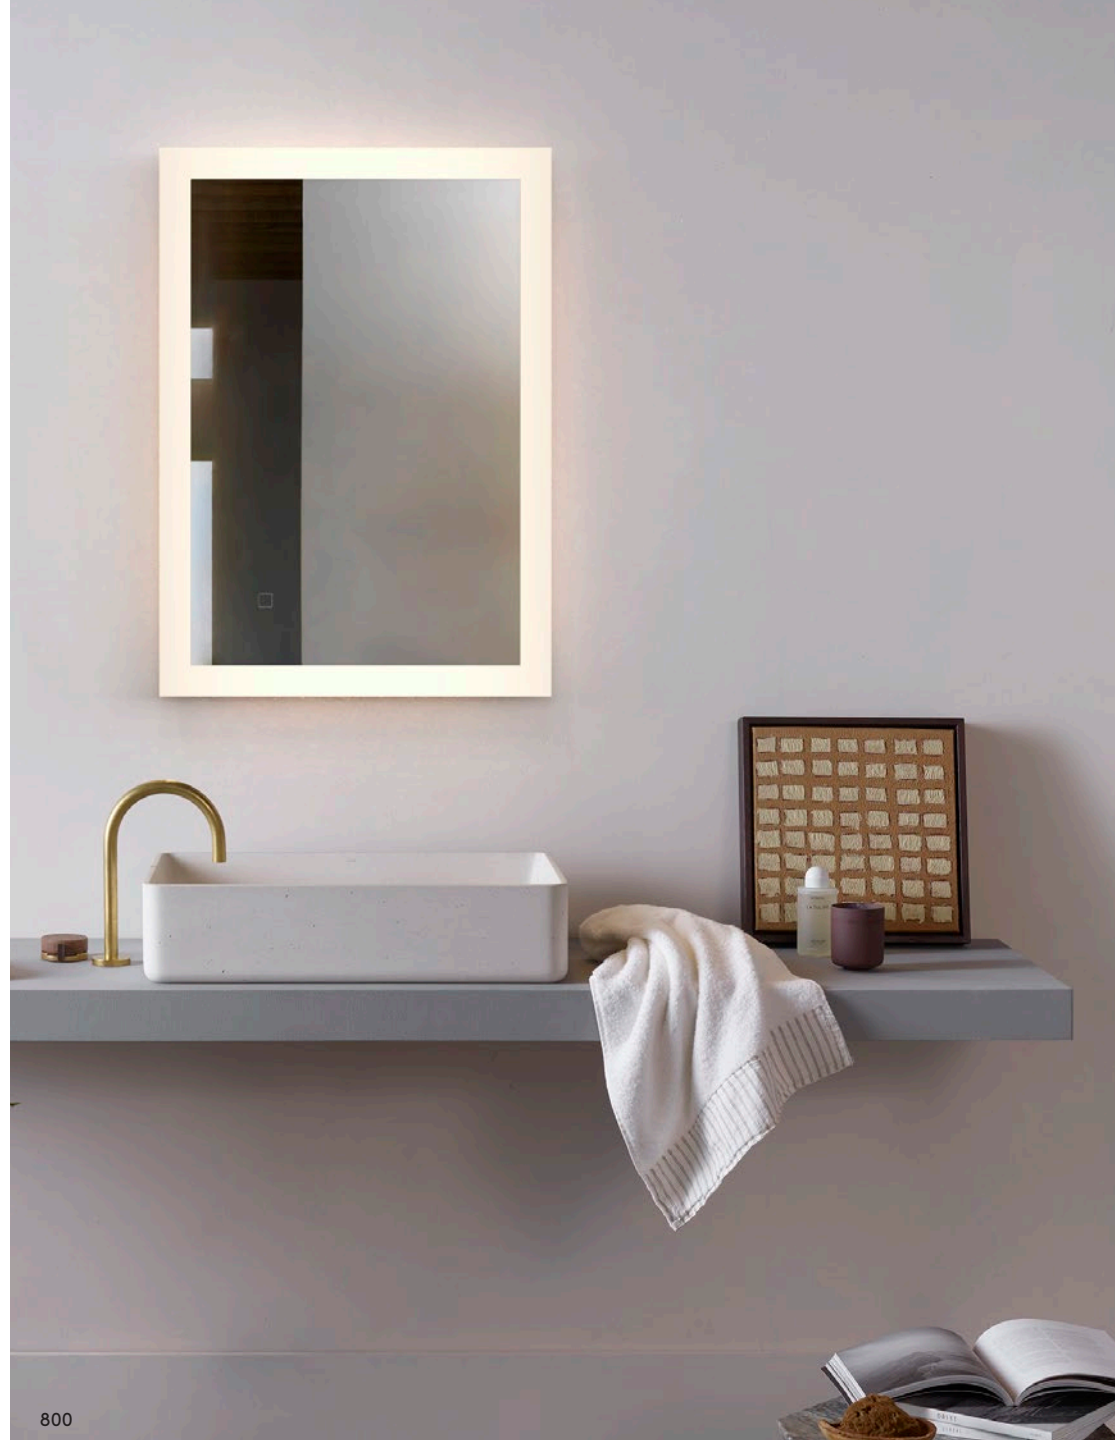

700

Ascot

Lo specchio illuminato Ascot è una soluzione contemporanea per il bagno degli ospiti. Con LED nascosti che forniscono un'illuminazione uniforme, ideale per la rasatura o l'applicazione del trucco, Ascot è disponibile in due forme moderne, che si abbinano a qualsiasi arredo. È possibile regolare facilmente la temperatura del colore in base alle proprie esigenze toccando il discreto pulsante touch. Lo specchio è inoltre dotato di un demister incorporato, per garantire una perfetta visibilità durante l'utilizzo.

9.6W LED incl.
2700K-6000K 80CRI
IP65

650 620-670lm

700 703-762lm

800 940-1020lm

800