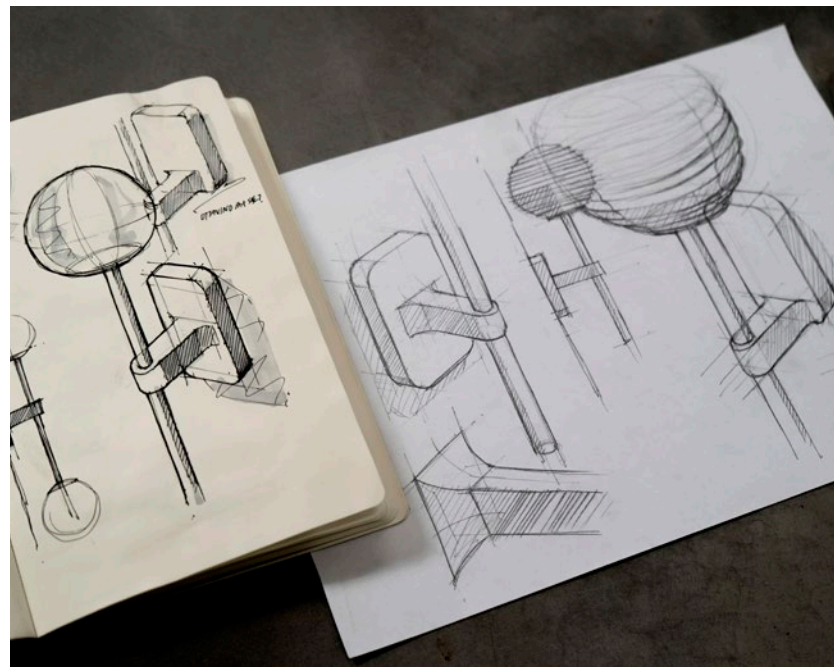

Il nostro patrimonio

Dal 1997 Astro contribuisce con passione alla progettazione di soluzioni di illuminazione in Gran Bretagna, creando prodotti caratterizzati da una qualità esclusiva. Crediamo che un buon design esiga semplicità e prestiamo un'attenzione maniacale ai dettagli. I nostri prodotti, eleganti e senza tempo, e l'eccellente servizio di assistenza clienti godono di una reputazione consolidata. Ad oggi offriamo una collezione completa ed esaustiva di apparecchi di illuminazione per i settori dell'hospitality, commerciale e residenziale in tutto il mondo.