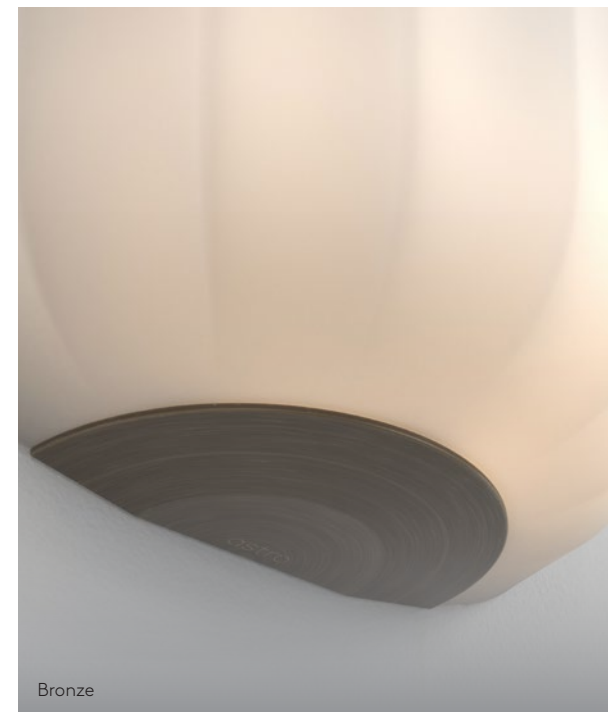

Matt Nickel

Bronze