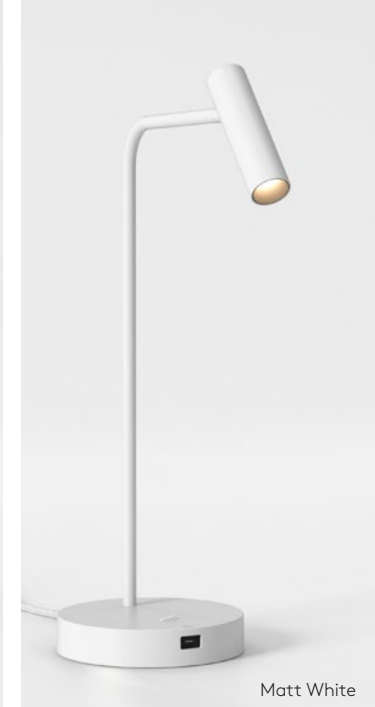

420 Matt White/Gold

600 Matt Black/Gold

600 Matt White/Gold

Baton

Ispirata alla precisione e al minimalismo di un singolo tratto di matita, Baton è un'appliche da comodino a doppia funzione dal design lineare e architettonico. Le sue due linee metalliche si intersecano con angoli armoniosi, mentre il diffusore opalino proietta una luce delicata e diffusa. Progettata all'insegna della versatilità, Baton può essere montata sia in orizzontale che in verticale.

Ambient 4.8W LED incl.

2700K 181lm 90CRI

Reader 4.8W LED incl.

2700K 93lm 90CRI

Con interruttore

Enna Desk USB-C

Con la sua estetica elegante e minimalista e la comoda porta di ricarica USB-C, Enna è la lampada ideale per le scrivanie delle stanze degli hotel. Il suo diffusore che ruota facilmente e dotato di effetto antiabbaglio la rende perfetta anche per comodini e tavoli d'ufficio.

3.3W Max LED incl.
2700K 170lm 90CRI
Con interruttore

Keta

Con il suo aspetto elegante e contemporaneo e il diffusore LED che ruota facilmente, Keta è la luce da lettura perfetta per le pareti del letto. Grazie al suo design versatile, Keta può essere installata sia in orizzontale che in verticale ed è dotata di un interruttore di accensione automatica con movimento di aggancio.

3.2W Max LED incl.
2700K 155lm 90CRI
Con interruttore

Su misura

- Matt Nickel, Matt White, Polished Chrome

Curve Vetro Trasparente

Con la sua elegante forma ellittica, Curve è il paralume in vetro trasparente ideale per illuminare i lati delle camere degli ospiti, le zone pranzo e i bar. Il vetro trasparente consente una maggiore emissione di luce e mette in grande evidenza le lampadine utilizzate.