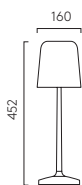

Ella Table

La versione da tavolo della Ella è caratterizzata da una solida base connessa in continuità con il suo stelo, abbinata a un elegante paralume in porcellana, che la rende una lampada da tavolo ideale per aggiungere una calda luce a qualsiasi ambiente. Il sensore tattile di facile utilizzo e il doppio G9 conferiscono un tocco di modernità al design senza tempo di Ella.

2 x 3.5W Max G9 excl.

Con interruttore e sensore touch