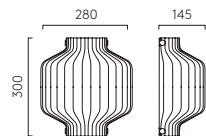

Toro

Ispirata alla forma delle tradizionali lanterne dell'Asia orientale, Toro conferisce un fascino decorativo unico a qualsiasi spazio abitativo moderno. Oltre al paralume in vetro doppio e al resistente supporto a parete in acciaio, Toro è dotato di una morsettiera a leva per un'installazione rapida ed efficiente.

12W Max LED E27 excl.