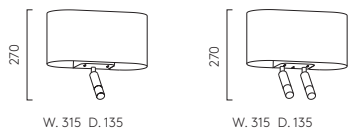

Venn Reader

Con il suo design elegante che evoca l'architettura modernista, Venn fornisce una calda luce d'ambiente e una funzionale luce di lettura a qualsiasi camera in stile contemporaneo o spazio hospitality. Il suo versatile design a parete e la resistente base in zinco pressofuso rendono Venn la scelta ideale per l'illuminazione a doppia funzione.

Ambient 12W Max LED E27 excl.

Reader (each) 3.3W LED incl.

2700K 91lm 90CRI

Con interruttore

Diffusore venduto separatamente