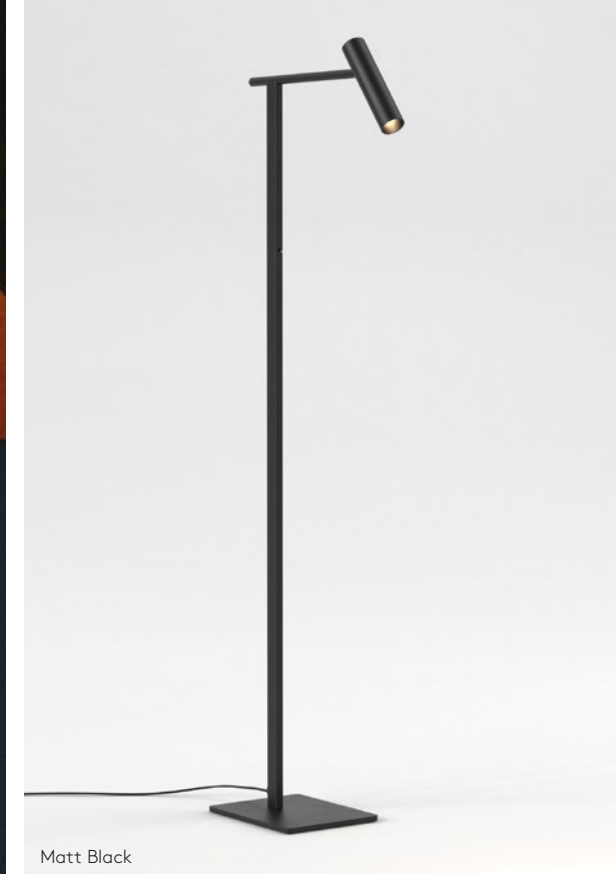

Con il suo design minimalista e lineare e la comoda testa regolabile, Leda è la lampada da scrivania ideale per aggiungere un'illuminazione calda e funzionale agli spazi di lavoro della stanza degli ospiti, ai comodini e alle aree di seduta dell'ingresso. Il diffusore di Leda è disponibile nei colori nero opaco, oro opaco e nickel opaco. per adattarsi a qualsiasi interno contemporaneo.

4W Max LED 35mm GU10 excl.

Switched

Diffusore venduto separatamente

Matt Black

Matt Gold Head

Matt Nickel Head

Leda Floor

Con il suo design minimalista e lineare e l'accessibilità dei comandi, Leda è la lampada da terra ideale per aggiungere un'illuminazione calda e funzionale alle camere degli ospiti e alle aree di seduta delle hall. Le tonalità intercambiabili di Leda sono disponibili separatamente e consentono di adattarla perfettamente a qualsiasi interno moderno.

4W Max LED 35mm GU10 excl.

Switched

Diffusore venduto separatamente

Matt Black

Matt Gold Head

Matt Nickel Head

Venn Wall

Con il suo design elegante che evoca l'architettura modernista, Venn fornisce una luce calda e invitante a qualsiasi camera in stile contemporaneo o spazio hospitality. Il suo versatile design a parete e la resistente base in zinco pressofuso rendono Venn la scelta ideale per l'illuminazione d'ambiente.