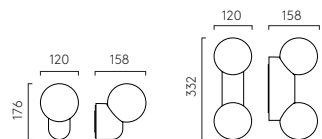

Single 5W Max G9 excl.

Twin 2 x 5W Max G9 excl.

IP44

Single

Twin

Millie

Con la sua base fluida e l'elegante paralume, Millie è la scelta ideale per l'installazione in coppia, per fornire un'utile illuminazione con grado di protezione IP44 accanto agli specchi del bagno. Grazie al suo design versatile e minimalista, Millie è anche una soluzione di illuminazione a parete ideale per corridoi, camere degli ospiti e altri spazi.