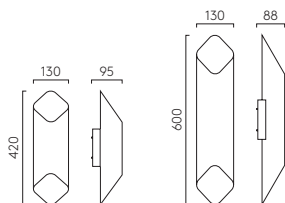

Ako

Ako aggiunge un lussuoso accento architettonico alle pareti dei corridoi e degli spazi di accoglienza. Il suo diffusore in policarbonato opalescente proietta un'illuminazione morbida sulla parete, senza angoli acuti.

420 2 x 5.9W LED incl.
2700K 522lm 90CRI

600 2 x 5.9W LED incl.
2700K 480lm 90CRI

Phase Dimmable

Su misura

- Bronze/Gold, Bronze/Silver, Matt Black/Silver, Matt White/Silver
- DALI Dimming