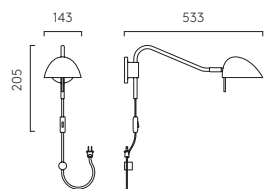

Serge

Ispirata al design classico delle lampade parigine, Serge aggiunge una raffinatezza senza tempo e un'illuminazione funzionale a qualsiasi spazio di lavoro o lato letto. Realizzata in alluminio stampato ed acciaio di alta qualità è disponibile nei classici colori nero e bianco, è una lampada da lavoro o da lettura versatile, costruita per durare a lungo.

5W Max G9 excl.
Con interruttore