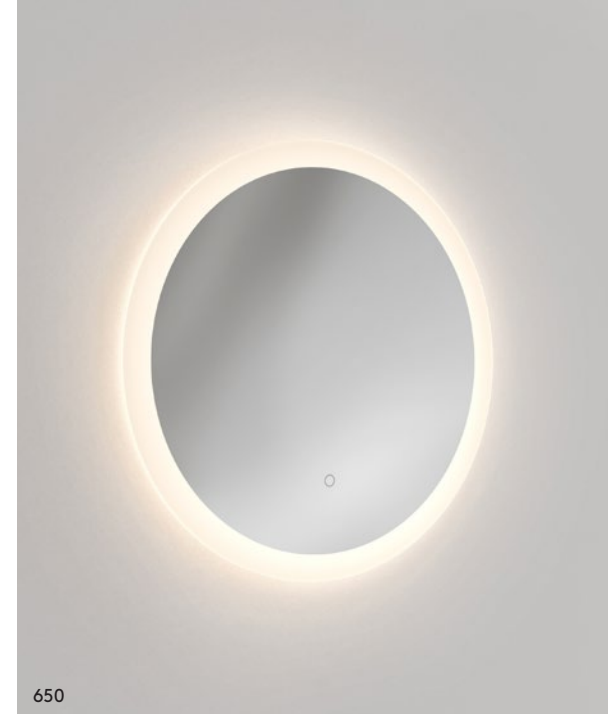

140 5W Max G9 excl.

180 12W Max E27 excl.

IP44

140 Gloss White Glaze

180 Gloss White Glaze

Lyra Wall

Con la sua base in ceramica estremamente resistente e il paralume in vetro, Lyra è la soluzione perfetta per aggiungere un'illuminazione calda e confortevole a qualsiasi parete del bagno moderno. Il suo design elegante la rende una scelta ideale per il montaggio su uno o entrambi i lati dello specchio.

9.6W LED incl.
2700K-6000K 80CRI
IP65

650 620-670lm

700 703-762lm

800 940-1020lm

800

650

700

Palermo Nero Opaco

Con il suo design elegante e minimalista e il LED integrato, Palermo è una soluzione di illuminazione attraente ed efficiente dal punto di vista energetico per qualsiasi bagno moderno. Grazie alla sua forma versatile e simmetrica, Palermo può essere installata sopra o accanto allo specchio, fornendo un'illuminazione funzionale e luminosa.

600 6.8W LED incl.
3000K 346lm 90CRI

900 11.7W LED incl.
3000K 629lm 90CRI

IP44

600

900

Ottavino Nero Opaco

Ottavino è una lampada da parete solida, con grado di protezione IP44 ed un tocco contemporaneo, che la rende la scelta ideale di illuminazione accanto agli specchi di qualsiasi bagno moderno. Il diffusore in doppio spessore di vetro crea una luce confortevole e calda, perfetta per illuminare e decorare allo stesso tempo.