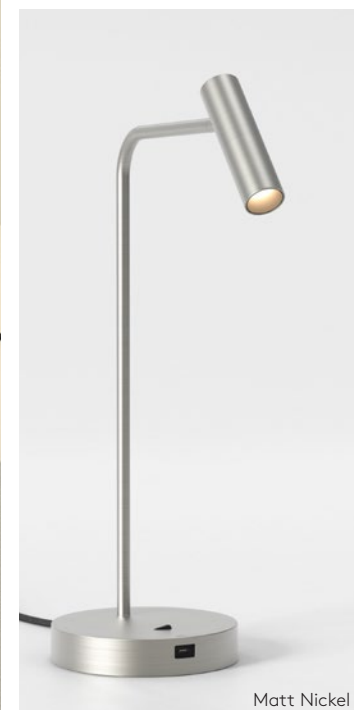

420 Matt White/Gold

600 Matt Black/Gold

600 Matt White/Gold

Baton

Ispirata alla precisione e al minimalismo di un singolo tratto di matita, Baton è un'appliche da comodino a doppia funzione dal design lineare e architettonico. Le sue due linee metalliche si intersecano con angoli armoniosi, mentre il diffusore opalino proietta una luce delicata e diffusa. Progettata all'insegna della versatilità, Baton può essere montata sia in orizzontale che in verticale.

3.3W Max LED incl.
2700K 170lm 90CRI
Con interruttore

Keta

Con il suo aspetto elegante e contemporaneo e il diffusore LED che ruota facilmente, Keta è la luce da lettura perfetta per le pareti del letto. Grazie al suo design versatile, Keta può essere installata sia in orizzontale che in verticale ed è dotata di un interruttore di accensione automatica con movimento di aggancio.

3.2W Max LED incl.
2700K 155lm 90CRI
Con interruttore

Su misura

- Matt Nickel, Matt White, Polished Chrome

Curve Vetro Trasparente

Con la sua elegante forma ellittica, Curve è il paralume in vetro trasparente ideale per illuminare i lati delle camere degli ospiti, le zone pranzo e i bar. Il vetro trasparente consente una maggiore emissione di luce e mette in grande evidenza le lampadine utilizzate.