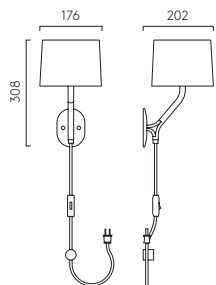

Arbor

Con la sua forma organica e fluida, ispirata al ramo di un albero, Arbor aggiunge un accento sofisticato e contemporaneo a qualsiasi parete della camera moderna. Il comodo design a innesto e la struttura resistente fanno di Arbor la soluzione ideale per fornire una comoda luce da lettura a lato del letto.

7W Max LED E14 excl.
Con interruttore