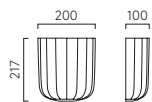

Veo

Ispirata alle colonne scanalate dell'architettura greca classica, VEO aggiunge un'eleganza senza tempo e una calda luce d'ambiente alla vostra casa. Con il suo paralume decorativo in vetro e l'elegante base in metallo, è un'aggiunta seducente a qualsiasi salotto o corridoio moderno.

12W Max LED E27 excl.