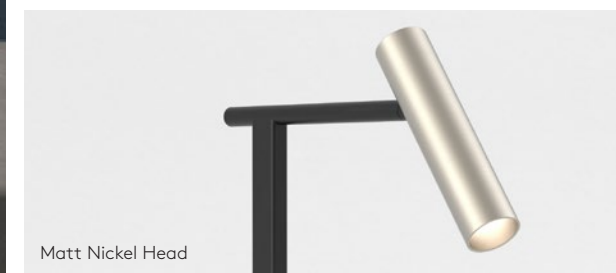

Con il suo design minimalista e lineare e la comoda testa regolabile, Leda è la lampada da scrivania ideale per aggiungere un'illuminazione calda e funzionale agli spazi di lavoro della stanza degli ospiti, ai comodini e alle aree di seduta dell'ingresso. Il diffusore di Leda è disponibile nei colori nero opaco, oro opaco e nickel opaco. per adattarsi a qualsiasi interno contemporaneo.

4W Max LED 35mm GU10 excl.

Switched

Diffusore venduto separatamente

Matt Black

Matt Gold Head

Matt Nickel Head

Leda Floor

Con il suo design minimalista e lineare e l'accessibilità dei comandi, Leda è la lampada da terra ideale per aggiungere un'illuminazione calda e funzionale alle camere degli ospiti e alle aree di seduta delle hall. Le tonalità intercambiabili di Leda sono disponibili separatamente e consentono di adattarla perfettamente a qualsiasi interno moderno.

4W Max LED 35mm GU10 excl.

Switched

Diffusore venduto separatamente

Matt Black

Matt Gold Head

Matt Nickel Head

Venn Wall

Con il suo design elegante che evoca l'architettura modernista, Venn fornisce una luce calda e invitante a qualsiasi camera in stile contemporaneo o spazio hospitality. Il suo versatile design a parete e la resistente base in zinco pressofuso rendono Venn la scelta ideale per l'illuminazione d'ambiente.