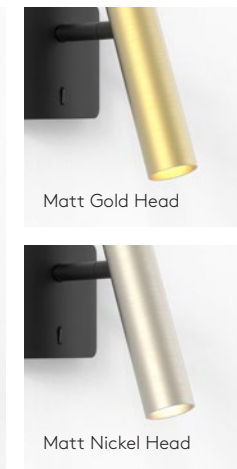

4W Max LED 35mm GU10 excl.

Switched

Diffusore venduto separatamente

Leda Swing Matt Black

Leda Wall Matt Black

Matt Gold Head

Matt Nickel Head

Leda Desk

Con il suo design minimalista e lineare e la comoda testa regolabile, Leda è la lampada da scrivania ideale per aggiungere un'illuminazione calda e funzionale agli spazi di lavoro della stanza degli ospiti, ai comodini e alle aree di seduta dell'ingresso. Il diffusore di Leda è disponibile nei colori nero opaco, oro opaco e nickel opaco. per adattarsi a qualsiasi interno contemporaneo.

4W Max LED 35mm GU10 excl.

Switched

Diffusore venduto separatamente

Matt Black

Matt Gold Head

Matt Nickel Head

Leda Floor

Con il suo design minimalista e lineare e l'accessibilità dei comandi, Leda è la lampada da terra ideale per aggiungere un'illuminazione calda e funzionale alle camere degli ospiti e alle aree di seduta delle hall. Le tonalità intercambiabili di Leda sono disponibili separatamente e consentono di adattarla perfettamente a qualsiasi interno moderno.