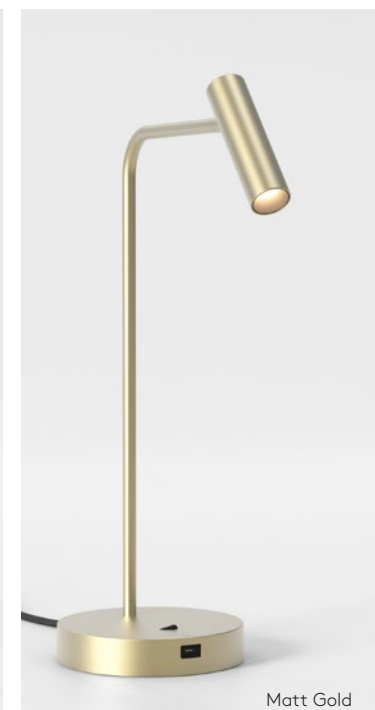

420 Matt White/Gold

600 Matt Black/Gold

600 Matt White/Gold

Baton

Ispirata alla precisione e al minimalismo di un singolo tratto di matita, Baton è un'appliche da comodino a doppia funzione dal design lineare e architettonico. Le sue due linee metalliche si intersecano con angoli armoniosi, mentre il diffusore opalino proietta una luce delicata e diffusa. Progettata all'insegna della versatilità, Baton può essere montata sia in orizzontale che in verticale.

Ambient 4.8W LED incl.

2700K 181lm 90CRI

Reader 4.8W LED incl.

2700K 93lm 90CRI

Con interruttore

Enna Desk USB-C

Con la sua estetica elegante e minimalista e la comoda porta di ricarica USB-C, Enna è la lampada ideale per le scrivanie delle stanze degli hotel. Il suo diffusore che ruota facilmente e dotato di effetto antiabbaglio la rende perfetta anche per comodini e tavoli d'ufficio.

3.3W Max LED incl.
2700K 170lm 90CRI
Con interruttore

Keta

Con il suo aspetto elegante e contemporaneo e il diffusore LED che ruota facilmente, Keta è la luce da lettura perfetta per le pareti del letto. Grazie al suo design versatile, Keta può essere installata sia in orizzontale che in verticale ed è dotata di un interruttore di accensione automatica con movimento di aggancio.

3.2W Max LED incl.
2700K 155lm 90CRI
Con interruttore

Su misura

- Matt Nickel, Matt White, Polished Chrome

Curve Vetro Trasparente

Con la sua elegante forma ellittica, Curve è il paralume in vetro trasparente ideale per illuminare i lati delle camere degli ospiti, le zone pranzo e i bar. Il vetro trasparente consente una maggiore emissione di luce e mette in grande evidenza le lampadine utilizzate.