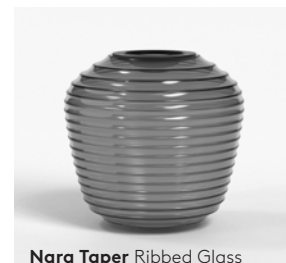

7.6W LED incl.

3000K 324lm 90CRI

IP44

Diffusore venduto separatamente

Polished Chrome

Matt Black

Nara Globe Ribbed Glass

Nara Globe Glass

Nara Taper Ribbed Glass

Nara Taper Glass

Atticus

Con il suo design elegante, che evoca un singolo tratto di matita reso in 3D, Atticus aggiunge un look contemporaneo ai bagni moderni. Grazie al suo design versatile, Atticus può essere installato in verticale o in orizzontale, sopra o ai lati dello specchio del bagno. Atticus è inoltre dotato di un sistema di montaggio che lo rende facile da installare e di materiali durevoli per un uso sicuro e affidabile per anni.