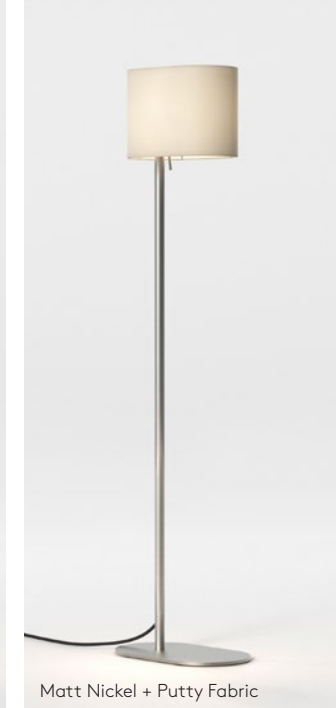

Venn Floor

Con il suo design elegante che evoca l'architettura modernista, Venn fornisce una luce calda e invitante a qualsiasi camera in stile contemporaneo o spazio hospitality. Il suo versatile design a plug-in e la resistente base in zinco pressofuso rendono Venn la scelta ideale per l'illuminazione d'ambiente.

12W Max LED E27 excl.

Con interruttore

Diffusore venduto separatamente

W. 235 D. 425