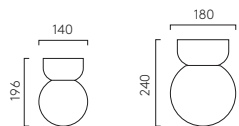

Lyra Ceiling

Con la sua base in ceramica estremamente resistente e il paralume in vetro, Lyra è la soluzione perfetta per aggiungere una comoda illuminazione dall'alto a qualsiasi bagno moderno. Il suo design elegante la rende ideale anche per l'installazione in altri spazi ridotti, come i guardaroba.

140 5W Max G9 excl.

180 12W Max E27 excl.

IP44