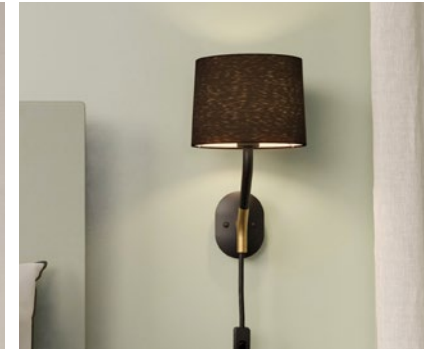

Panoramica della nuova collezione

L'innovazione e l'avanguardia incontrano il design senza tempo nella nostra nuova collezione, dando vita ad esclusivi concetti di illuminazione per il settore dell'hospitality e gli spazi residenziali di alto livello. Astro continua il suo impegno per creare corpi illuminanti durevoli, ed i nostri nuovi design incarnano perfettamente il nostro senso di innovazione sostenibile a prova di futuro, oltre ad un'attenzione particolare alla semplicità d'uso e all'accessibilità.

Illuminazione progettata per superare la prova del tempo