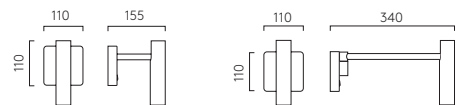

Leda Wall

Con il suo design elegante e lineare e la base leggermente ricurva, Leda è la scelta ideale per l'illuminazione delle aree di lavoro della camera degli ospiti e delle pareti del letto. Progettata all'insegna della sostenibilità, il diffusore di Leda è strutturato per favorire il flusso d'aria e massimizzare la durata della lampada GU10.

4W Max LED 35mm GU10 excl.

Switched

Diffusore venduto separatamente

Leda Swing Matt Black