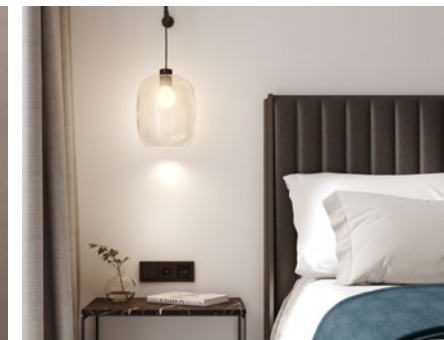

Panoramica della nuova collezione

L'innovazione e l'avanguardia incontrano il design senza tempo nella nostra nuova collezione, dando vita ad esclusivi concetti di illuminazione per il settore dell'hospitality e gli spazi residenziali di alto livello. Astro continua il suo impegno per creare corpi illuminanti durevoli, ed i nostri nuovi design incarnano perfettamente il nostro senso di innovazione sostenibile a prova di futuro, oltre ad un'attenzione particolare alla semplicità d'uso e all'accessibilità.

Illuminazione progettata per superare la prova del tempo