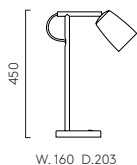

Carlton Desk

Con il suo design essenziale e l'elegante paralume in porcellana, Carlton è una lampada da scrivania che svolge perfettamente il suo compito di illuminare e donare una luce morbida e calda agli spazi di lavoro e ai comodini. Il comodo design plug-in rende Carlton facile da usare ovunque si desideri un'illuminazione confortevole. Carlton è inoltre dotata di un paralume di grande versatilità che permette di indirizzare facilmente l'emissione luminosa dove necessario.

5W Max G9 excl.
Con interruttore