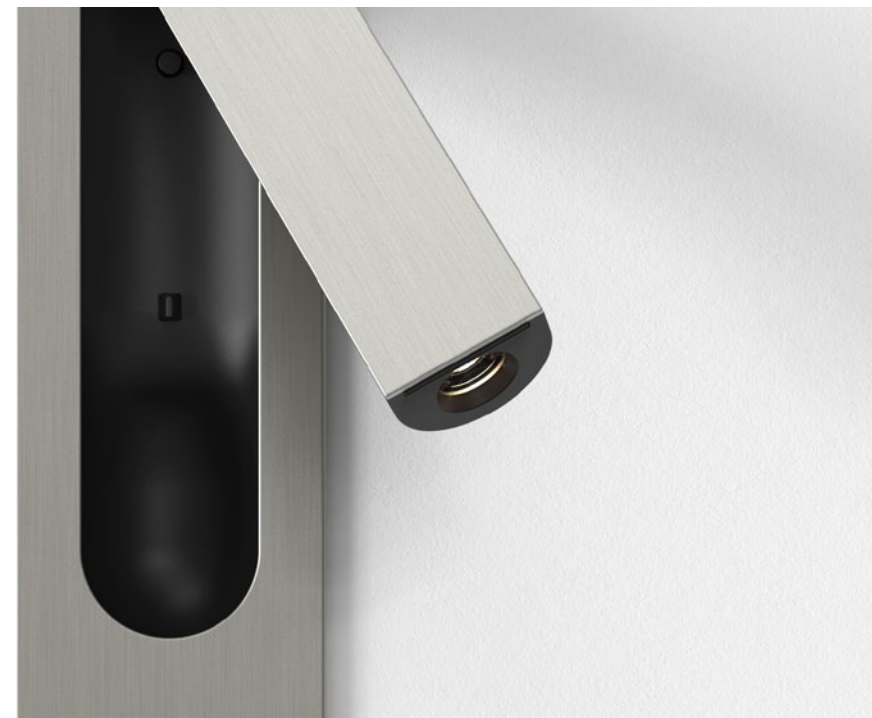

Su misura

Le soluzioni su misura offrono una serie di finiture e specifiche di progetto alternative per alcune delle nostre collezioni di lampade, garantendo maggiore flessibilità e opzioni quando si sceglie l'illuminazione. Ordine soggetto a quantitativi minimi e tempi di consegna più lunghi.