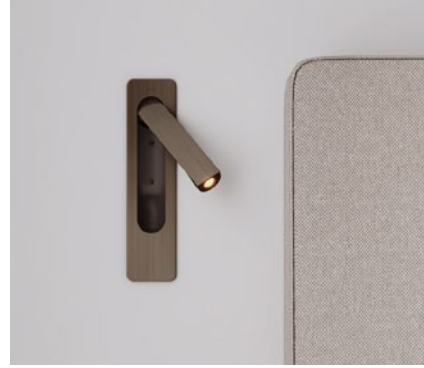

Panoramica della nuova collezione

L'innovazione e l'avanguardia incontrano il design senza tempo nella nostra nuova collezione, dando vita ad esclusivi concetti di illuminazione per il settore dell'hospitality e gli spazi residenziali di alto livello. Astro continua il suo impegno per creare corpi illuminanti durevoli, ed i nostri nuovi design incarnano perfettamente il nostro senso di innovazione sostenibile a prova di futuro, oltre ad un'attenzione particolare alla semplicità d'uso e all'accessibilità.

Illuminazione progettata per superare la prova del tempo