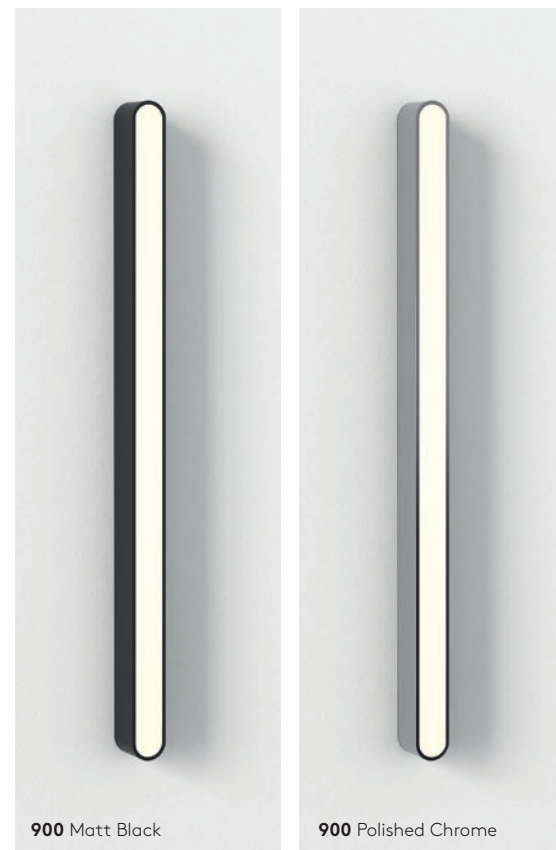

7.6W LED incl.

3000K 324lm 90CRI

IP44

Diffusore venduto separatamente

Polished Chrome

Matt Black

Nara Globe Ribbed Glass

Nara Globe Glass

Nara Taper Ribbed Glass

Nara Taper Glass

Atticus

Con il suo design elegante, che evoca un singolo tratto di matita reso in 3D, Atticus aggiunge un look contemporaneo ai bagni moderni. Grazie al suo design versatile, Atticus può essere installato in verticale o in orizzontale, sopra o ai lati dello specchio del bagno. Atticus è inoltre dotato di un sistema di montaggio che lo rende facile da installare e di materiali durevoli per un uso sicuro e affidabile per anni.

600 13.4W LED incl.
3000K 606lm 90CRI

900 16.8W LED incl.
3000K 976lm 90CRI

IP44

Phase Dimmable

Lyra Ceiling

Con la sua base in ceramica estremamente resistente e il paralume in vetro, Lyra è la soluzione perfetta per aggiungere una comoda illuminazione dall'alto a qualsiasi bagno moderno. Il suo design elegante la rende ideale anche per l'installazione in altri spazi ridotti, come i guardaroba.

140 5W Max G9 excl.

180 12W Max E27 excl.

IP44

140 Gloss White Glaze

180 Gloss White Glaze

Lyra Wall

Con la sua base in ceramica estremamente resistente e il paralume in vetro, Lyra è la soluzione perfetta per aggiungere un'illuminazione calda e confortevole a qualsiasi parete del bagno moderno. Il suo design elegante la rende una scelta ideale per il montaggio su uno o entrambi i lati dello specchio.