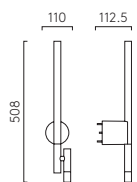

Baton

Ispirata alla precisione e al minimalismo di un singolo tratto di matita, Baton è un'appliche da comodino a doppia funzione dal design lineare e architettonico. Le sue due linee metalliche si intersecano con angoli armoniosi, mentre il diffusore opalino proietta una luce delicata e diffusa. Progettata all'insegna della versatilità, Baton può essere montata sia in orizzontale che in verticale.

Ambient 4.8W LED incl.

2700K 181lm 90CRI

Reader 4.8W LED incl.

2700K 93lm 90CRI

Con interruttore