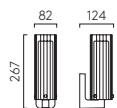

Ottavino Nero Opaco

Ottavino è una lampada da parete solida, con grado di protezione IP44 ed un tocco contemporaneo, che la rende la scelta ideale di illuminazione accanto agli specchi di qualsiasi bagno moderno. Il diffusore in doppio spessore di vetro crea una luce confortevole e calda, perfetta per illuminare e decorare allo stesso tempo.

5W Max LED E14 excl.

IP44