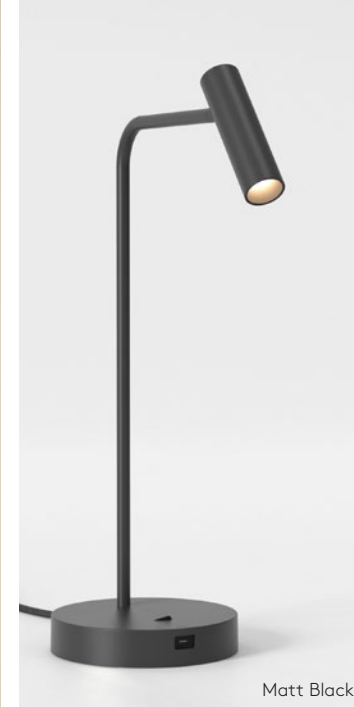

420 Matt White/Gold

600 Matt Black/Gold

600 Matt White/Gold

Baton

Ispirata alla precisione e al minimalismo di un singolo tratto di matita, Baton è un'appliche da comodino a doppia funzione dal design lineare e architettonico. Le sue due linee metalliche si intersecano con angoli armoniosi, mentre il diffusore opalino proietta una luce delicata e diffusa. Progettata all'insegna della versatilità, Baton può essere montata sia in orizzontale che in verticale.

Ambient 4.8W LED incl.

2700K 181lm 90CRI

Reader 4.8W LED incl.

2700K 93lm 90CRI

Con interruttore

Enna Desk USB-C

Con la sua estetica elegante e minimalista e la comoda porta di ricarica USB-C, Enna è la lampada ideale per le scrivanie delle stanze degli hotel. Il suo diffusore che ruota facilmente e dotato di effetto antiabbaglio la rende perfetta anche per comodini e tavoli d'ufficio.

3.3W Max LED incl.
2700K 170lm 90CRI
Con interruttore

Keta

Con il suo aspetto elegante e contemporaneo e il diffusore LED che ruota facilmente, Keta è la luce da lettura perfetta per le pareti del letto. Grazie al suo design versatile, Keta può essere installata sia in orizzontale che in verticale ed è dotata di un interruttore di accensione automatica con movimento di aggancio.

3.2W Max LED incl.
2700K 155lm 90CRI
Con interruttore

Su misura

- Matt Nickel, Matt White, Polished Chrome

Curve Vetro Trasparente

Con la sua elegante forma ellittica, Curve è il paralume in vetro trasparente ideale per illuminare i lati delle camere degli ospiti, le zone pranzo e i bar. Il vetro trasparente consente una maggiore emissione di luce e mette in grande evidenza le lampadine utilizzate.