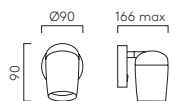

Koto Wall

Con la sua base rotonda e la forma dolcemente ricurva della testa del faretto, Koto è la scelta perfetta per aggiungere un'illuminazione funzionale a qualsiasi spazio residenziale o di lavoro in stile contemporaneo. Il comodo interruttore alla base di Koto ne semplifica l'utilizzo.

6W Max LED GU10 excl.

Matt Black