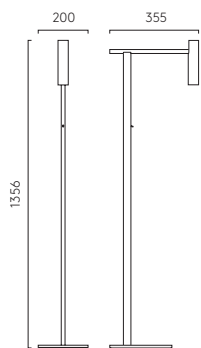

Leda Floor

Con il suo design minimalista e lineare e l'accessibilità dei comandi, Leda è la lampada da terra ideale per aggiungere un'illuminazione calda e funzionale alle camere degli ospiti e alle aree di seduta delle hall. Le tonalità intercambiabili di Leda sono disponibili separatamente e consentono di adattarla perfettamente a qualsiasi interno moderno.

4W Max LED 35mm GU10 excl.

Switched

Diffusore venduto separatamente