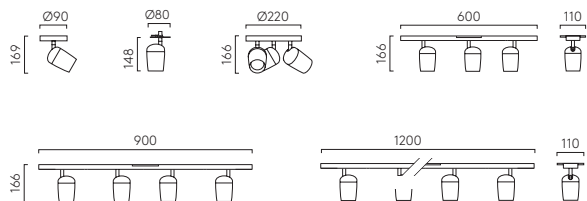

Koto

Con il suo design elegante e moderno e la sua forma dolcemente curva, Koto è la scelta perfetta per aggiungere un'illuminazione confortevole qualsiasi spazio casalingo o di lavoro in stile contemporaneo. Può essere installato a soffitto o a parete e ha una testa del faretto completamente regolabile, in modo da poter focalizzare la luce con precisione per soddisfare le vostre esigenze.

6W Max LED GU10 excl.