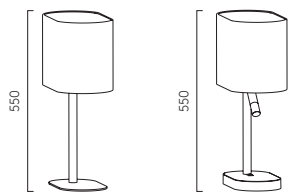

Venn Table

Con il suo design elegante che evoca l'architettura modernista, Venn dona una calda luce d'ambiente a qualsiasi camera degli ospiti contemporanea o ad altri spazi di accoglienza. Il comodo design plug-in e la resistente base in zinco pressofuso fanno di Venn la scelta ideale per l'illuminazione da tavolo.

Ambient 12W Max LED E27 excl.

Reader 3.3W LED incl.

2700K 91lm 90CRI

Con interruttore

Diffusore venduto separatamente

W. 180 D. 309

W. 180 D. 309