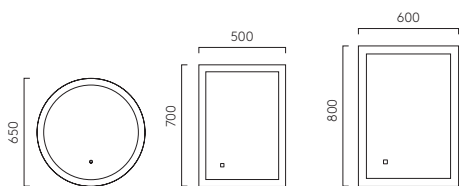

9.6W LED incl.
2700K-6000K 80CRI
IP65

650 620-670lm

700 703-762lm

800 940-1020lm

800

650

700

Palermo Nero Opaco